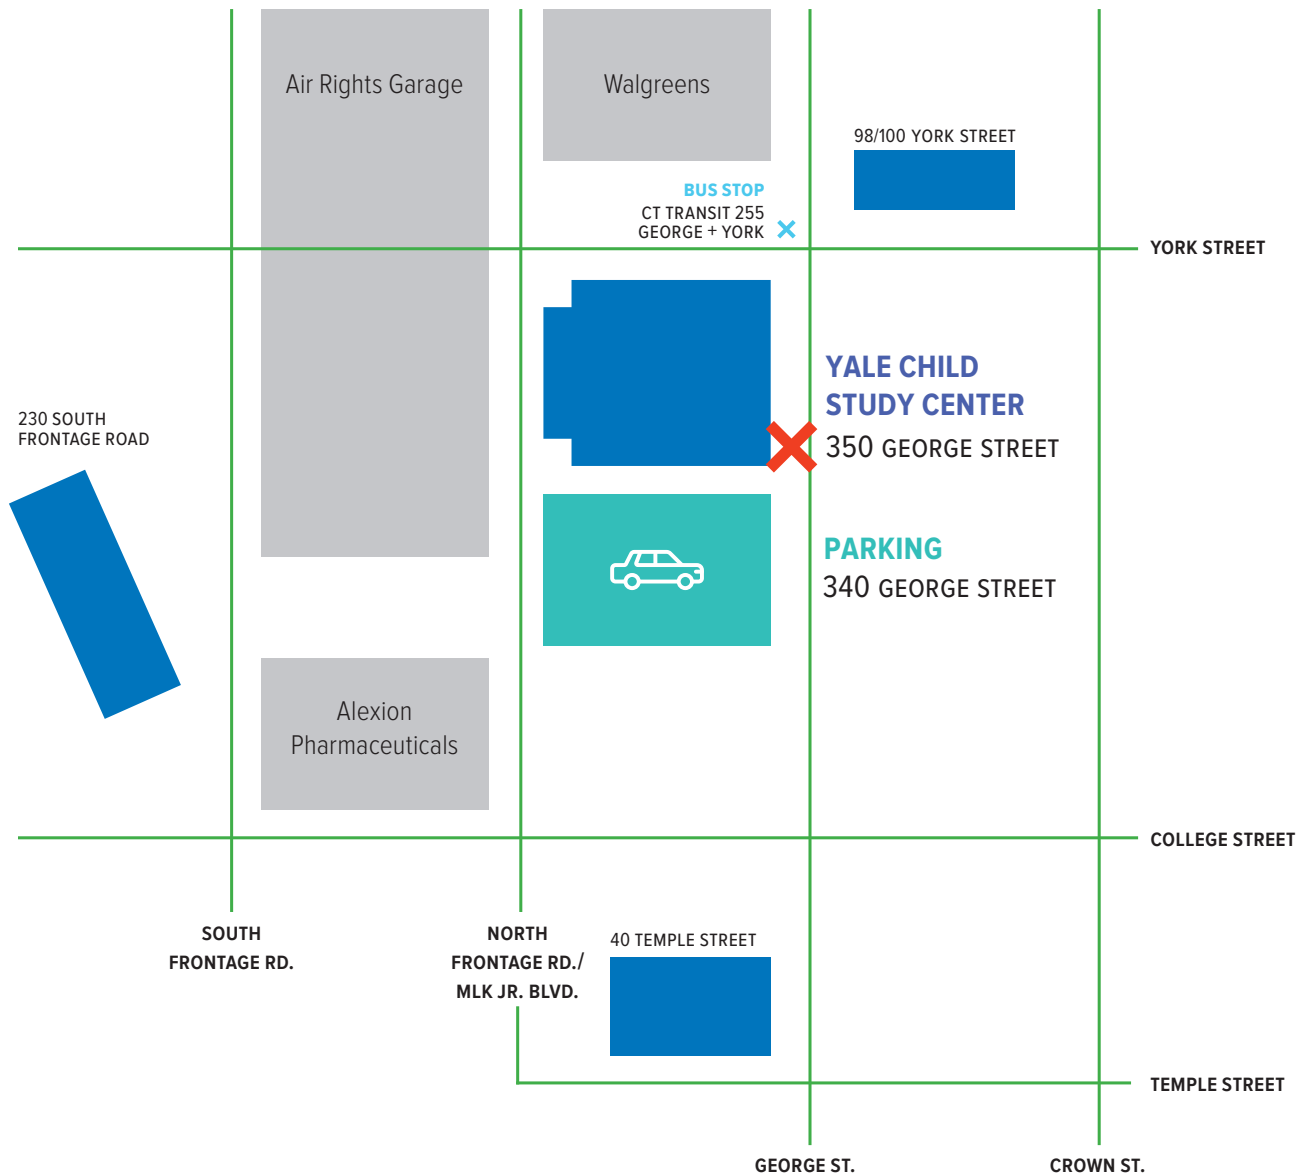

Yale Child Study Center

350 George Street Map and Directions

Address: 350 George Street, New Haven, CT 06511

Parking: 340 George Street (located next door to 350 George)

(Directions on Reverse)

Yale Medicine | Yale SCHOOL OF MEDICINE

From Route 15 S: (Wilbur Cross)

- Take Exit 57 and follow Route 34 east toward Ella T. Grasso Boulevard
 - Turn right on Ella T. Grasso Boulevard
 - At second light, turn right on Legion Avenue (becomes South Frontage Road)
 - Turn left on York Street and take the second right on to George Street
 - We are located at 350 George Street. Parking available at 340 George Street
-

Desde Route 15 N: (Merritt)

- Tome la salida 54 hacia el conector hacia la I-95 norte hacia New Haven
- Tome la salida 47 hacia el centro de New Haven
- Continúe recto hacia North Frontage Road
- Gire a la derecha en York Street y gire a la derecha en George St
- Estamos ubicados en 350 George Street. Estacionamiento disponible en 340 George Street

Desde Whitney Ave:

- Tome Whitney Avenue (Ruta 10) hacia el sur hacia New Haven
- Continúa recto por Temple Street
- Al final de Temple Street, gire a la derecha en North Frontage Road
- Gire a la derecha en York Street y tome la segunda a la derecha hacia George St
- Estamos ubicados en 350 George Street. Estacionamiento disponible en 340 George Street